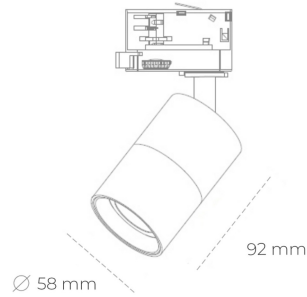

SPOTLIGHT FOX GRIFF GU10 827 10W 60° BLACK

LED	COB
Barwa światła	2700 [K] STANDARD
CRI	80
Strumień led chip	NA [lm]
Strumień światła z oprawy	NA [lm]
Zasilanie systemu	10 [W]
Wydajność oprawy oświetleniowej	NA [lm/W]
Kąt świecenia	60°
Sterowanie	ON/OFF
MacAdam	3 SDCM

Spotlight LED

Oprawa oświetleniowa typu reflektor LED. Przeznaczona do montażu w szynoprzewodzie lub na bazie sufitowej. Obudowa wraz z ramieniem wykonane są z aluminium. Dostępność w kolorze białym, czarnym i szarym. Na zamówienie istnieje możliwość lakierowania na dowolny kolor z palety RAL. Możliwość montażu żarówek na wejście GU10 do mocy 9W LED

OPRAWA

Waga	0,28 [kg]
Ochronność IP , IK , klasa	IP 20, IK 3,
Kolor oprawy	BLACK
Rodzaj przelony	Glass
Napięcie zasilania	220-240V 50-60Hz

Uwaga: Wszystkie dane są wartościami typowymi. Tolerancja pomiarów +/-10%. Funkcje systemu mogą ulec zmianie wraz z ulepszeniami produktu ze względu na postęp techniczny.

OPCJE

kolor oprawy do wyboru z palety RAL - na zapytanie,

Wygenerowano: 01.03.2023

+48 32 388 80 00

www.cora.pl
cora@cora.pl

Ulica: Ignatza Hakuby 18
41-914 Bytom, Polska