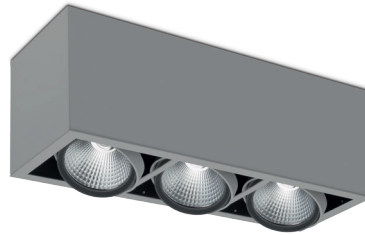

downlight

downlight

Downlight

cygnus LED N III

długość / length / Länge

285mm

szerokość / width / Breite

205mm

wysokość / height / Höhe

210,0mm

PL

Charakterystyka:

oprawa natynkowa typu downlight z LEDowym źródłem światła.

Opis techniczny:

obudowa oprawy wykonana z blachy stalowej, oczka z możliwością regulacji położenia w dwóch płaszczyznach.

Technical description:

housing made of galvanised steel plate, adjustable in two planes.

Mounting:

directly on the ceiling or with suspension set.

Application:

commercial and office facilities, elegant halls, galleries, museum, car showrooms.

DE

Charakteristik:

LED-Aufbaudownlight.

Technische Beschreibung:

Gehäuse der Leuchte aus Stahlblech, Ösen zur Einstellung der Lage in zwei Ebenen.

Montage:

direkt auf die Decke oder mit Aufhängungen.

Anwendung: