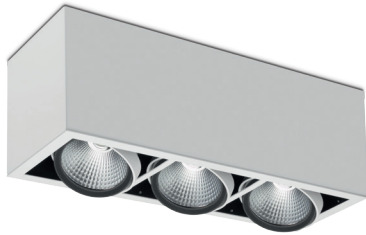

downlight

downlight

Downlight

cygnus LED N III

długość / length / Länge

285mm

szerokość / width / Breite

205mm

wysokość / height / Höhe

210,0mm

PL

Charakterystyka:

oprawa natynkowa typu downlight z LEDowym źródłem światła.

Opis techniczny:

obudowa oprawy wykonana z blachy stalowej, oczka z możliwością regulacji położenia w dwóch płaszczyznach.

Technical description:

housing made of galvanised steel plate, adjustable in two planes.

Mounting:

directly on the ceiling or with suspension set.

Application:

commercial and office facilities, elegant halls, galleries, museum, car showrooms.

DE

Charakteristik:

LED-Aufbaudownlight.

Technische Beschreibung:

Gehäuse der Leuchte aus Stahlblech, Ösen zur Einstellung der Lage in zwei Ebenen.

Montage:

direkt auf die Decke oder mit Aufhängungen.

Anwendung: