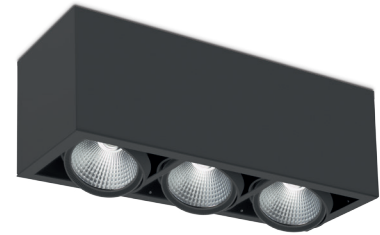

downlight

downlight

Downlight

cygnus LED N III

długość / length / Länge

285mm

szerokość / width / Breite

205mm

wysokość / height / Höhe

210,0mm

PL

Charakterystyka:

oprawa natynkowa typu downlight z LEDowym źródłem światła.

Opis techniczny:

obudowa oprawy wykonana z blachy stalowej, oczka z możliwością regulacji położenia w dwóch płaszczyznach.

Technical description:

housing made of galvanised steel plate, adjustable in two planes.

Mounting:

directly on the ceiling or with suspension set.

Application:

commercial and office facilities, elegant halls, galleries, museum, car showrooms.

DE

Charakteristik:

LED-Aufbaudownlight.

Technische Beschreibung:

Gehäuse der Leuchte aus Stahlblech, Ösen zur Einstellung der Lage in zwei Ebenen.

Montage:

direkt auf die Decke oder mit Aufhängungen.

Anwendung: