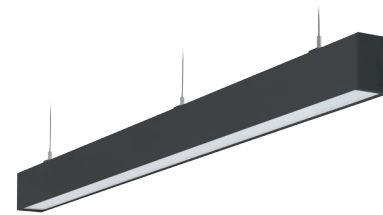

# LED line

długość / length / Länge

(a)

szerokość / width / Breite

58,00mm

wysokość / height / Höhe

85,00mm

### Charakterystyka:

oprawa profilowa z LEDowym źródłem światła, kompaktowy design, statecznik ECG w obudowie, łatwy montaż.

### Opis techniczny:

obudowa wykonana jest z profilu aluminiowego PROFIL C i może być malowana na dowolny kolor z palety RAL.