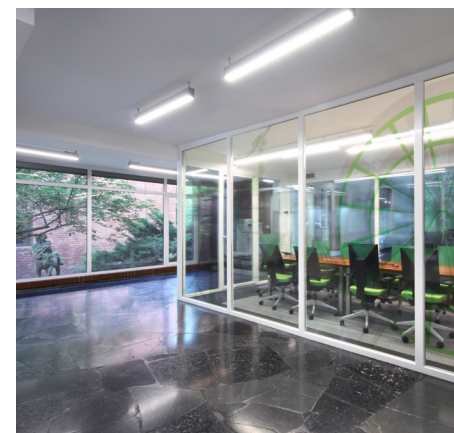

# LED line

długość / length / Länge

(a)

szerokość / width / Breite

58,00mm

wysokość / height / Höhe

85,00mm

### Charakterystyka:

oprawa profilowa z LEDowym źródłem światła, kompaktowy design, statecznik ECG w obudowie, łatwy montaż.

### Opis techniczny:

obudowa wykonana jest z profilu aluminiowego PROFIL C i może być malowana na dowolny kolor z palety RAL.