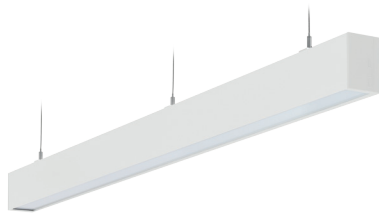

# LED line

długość / length / Länge

(a)

szerokość / width / Breite

58,00mm

wysokość / height / Höhe

85,00mm

### Charakterystyka:

oprawa profilowa z LEDowym źródłem światła, kompaktowy design, statecznik ECG w obudowie, łatwy montaż.

### Opis techniczny:

obudowa wykonana jest z profilu aluminiowego PROFIL C i może być malowana na dowolny kolor z palety RAL.

### Characteristics:

Luminaire made of profile with SMD module, compact design, EVG in the fitting, easy to mount.