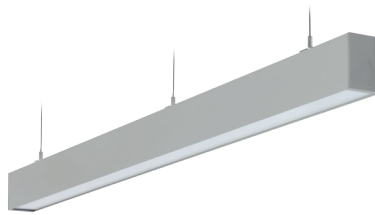

# LED line

długość / length / Länge

(a)

szerokość / width / Breite

58,00mm

wysokość / height / Höhe

85,00mm

### Charakterystyka:

oprawa profilowa z LEDowym źródłem światła, kompaktowy design, statecznik ECG w obudowie, łatwy montaż.

### Opis techniczny:

obudowa wykonana jest z profilu aluminiowego PROFIL C i może być malowana na dowolny kolor z palety RAL.

### Characteristics:

Luminaire made of profile with SMD module, compact design, EVG in the fitting, easy to mount.