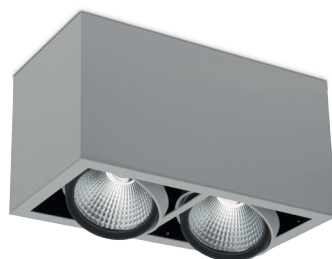

downlight

downlight

Downlight

cygnus LED N II

długość / length / Länge

285mm

szerokość / width / Breite

205mm

wysokość / height / Höhe

210,0mm

PL

Charakterystyka:

oprawa natynkowa typu downlight z LEDowym źródłem światła.

Opis techniczny:

obudowa oprawy wykonana z blachy stalowej, oczka z możliwością regulacji położenia w dwóch płaszczyznach.

Technical description:

housing made of galvanised steel plate, adjustable in two planes.

Mounting:

directly on the ceiling or with suspension set.

Application:

commercial and office facilities, elegant halls, galleries, museum, car showrooms.

DE

Charakteristik:

LED-Aufbaudownlight.

Technische Beschreibung:

Gehäuse der Leuchte aus Stahlblech, Ösen zur Einstellung der Lage in zwei Ebenen.

Montage:

direkt auf die Decke oder mit Aufhängungen.

Anwendung: