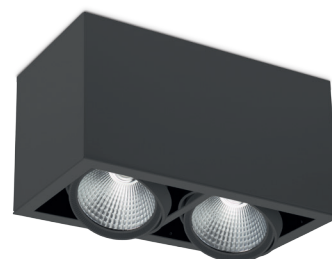

downlight

downlight

Downlight

cygnus LED N II

długość / length / Länge

285mm

szerokość / width / Breite

205mm

wysokość / height / Höhe

210,0mm

PL

Charakterystyka:

oprawa natynkowa typu downlight z LEDowym źródłem światła.

Opis techniczny:

obudowa oprawy wykonana z blachy stalowej, oczka z możliwością regulacji położenia w dwóch płaszczyznach.

Technical description:

housing made of galvanised steel plate, adjustable in two planes.

Mounting:

directly on the ceiling or with suspension set.

Application:

commercial and office facilities, elegant halls, galleries, museum, car showrooms.

DE

Charakteristik:

LED-Aufbaudownlight.

Technische Beschreibung:

Gehäuse der Leuchte aus Stahlblech, Ösen zur Einstellung der Lage in zwei Ebenen.

Montage:

direkt auf die Decke oder mit Aufhängungen.

Anwendung: