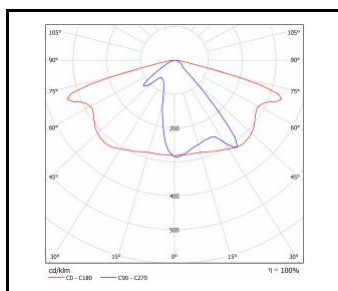

DOSTĘPNE WERSJE

Kliknij w indeks >>, aby przejść do szczegółowej karty produktu

ASTRA LED 17W

Moc znamionowa oprawy [W]*	Temperatura barwowa [K]	Strumień świetlny oprawy [lm]*	Radiowy czujnik ruchu	Klasa energetyczna	Indeks
17	3000	2100		D	>> 663376
17	4000	2300		D	>> 663369
17	5700	2300		D	>> 663383

ASTRA LED 37W

Moc znamionowa oprawy [W]*	Temperatura barwowa [K]	Strumień świetlny oprawy [lm]*	Radiowy czujnik ruchu	Klasa energetyczna	Indeks
37	3000	5350		C	>> 663147
37	4000	5600		C	>> 663000
37	4000	5600	tak	C	>> 663314
37	5700	5600		C	>> 663062

ASTRA LED 52W

Moc znamionowa oprawy [W]*	Temperatura barwowa [K]	Strumień świetlny oprawy [lm]*	Radiowy czujnik ruchu	Klasa energetyczna	Indeks
52	3000	5800		E	>> 663222
52	4000	6100		D	>> 663208
52	5700	6100		D	>> 663215

ASTRA LED 53W

Moc znamionowa oprawy [W]*	Temperatura barwowa [K]	Strumień świetlny oprawy [lm]*	Radiowy czujnik ruchu	Klasa energetyczna	Indeks
53	3000	6950		D	>> 663154
53	4000	7300		C	>> 663017
53	4000	7300	tak	C	>> 663321
53	5700	7300		C	>> 663079

ASTRA LED 69W

Moc znamionowa oprawy [W]*	Temperatura barwowa [K]	Strumień świetlny oprawy [lm]*	Radiowy czujnik ruchu	Klasa energetyczna	Indeks
69	3000	8650		D	>> 663161
69	4000	9100		D	>> 663024
69	4000	9100	tak	D	>> 663338
69	5700	9100		D	>> 663086

ASTRA LED 103W

Moc znamionowa oprawy [W]*	Temperatura barwowa [K]	Strumień świetlny oprawy [lm]*	Radiowy czujnik ruchu	Klasa energetyczna	Indeks
103	3000	12200		D	>> 664823
103	4000	12800		D	>> 664816
103	5700	12800		D	>> 664809

ASTRA LED

OGÓLNA KARTA GRUPY PRODUKTÓW

ROZSYŁY ŚWIATŁOŚCI

ASTRA LED