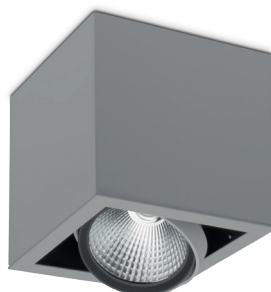

downlight

downlight

Downlight

cygnus LED N I

długość / length / Länge

210mm

szerokość / width / Breite

210mm

wysokość / height / Höhe

190,0mm

PL

Charakterystyka:

oprawa natynkowa typu downlight z LEDowym źródłem światła.

Opis techniczny:

obudowa oprawy wykonana z blachy stalowej, oczka z możliwością regulacji położenia w dwóch płaszczyznach.

Technical description:

housing made of galvanised steel plate, adjustable in two planes.

Mounting:

directly on the ceiling or with suspension set.

Application:

commercial and office facilities, elegant halls, galleries, museum, car showrooms.

DE

Charakteristik:

LED-Aufbaudownlight.

Technische Beschreibung:

Gehäuse der Leuchte aus Stahlblech, Ösen zur Einstellung der Lage in zwei Ebenen.

Montage:

direkt auf die Decke oder mit Aufhängungen.

Anwendung: