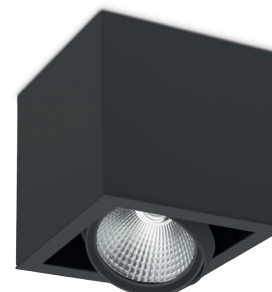

downlight

downlight

Downlight

cygnus LED N I

długość / length / Länge

210mm

szerokość / width / Breite

210mm

wysokość / height / Höhe

190,0mm

PL

Charakterystyka:

oprawa natynkowa typu downlight z LEDowym źródłem światła.

Opis techniczny:

obudowa oprawy wykonana z blachy stalowej, oczka z możliwością regulacji położenia w dwóch płaszczyznach.

Technical description:

housing made of galvanised steel plate, adjustable in two planes.

Mounting:

directly on the ceiling or with suspension set.

Application:

commercial and office facilities, elegant halls, galleries, museum, car showrooms.

DE

Charakteristik:

LED-Aufbaudownlight.

Technische Beschreibung:

Gehäuse der Leuchte aus Stahlblech, Ösen zur Einstellung der Lage in zwei Ebenen.

Montage:

direkt auf die Decke oder mit Aufhängungen.

Anwendung: