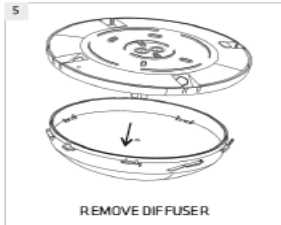

INSTRUKCJA MONTAŻU:

8
EM BATTERY
EM CABLE
EM ELECTRONICS
FIRST STEP
SECOND STEP
CLICK!

OPTION EM

N	—	N
Q	—	Q
L	—	L
L	—	L

OPTION DALI

DA+	—	DA+
DA-	—	DA-

OPTION CENTRAL TEST

GT1	—	GT1
GT2	—	GT2

EASY ASSEMBLY

9
CLOSE DIFFUSER