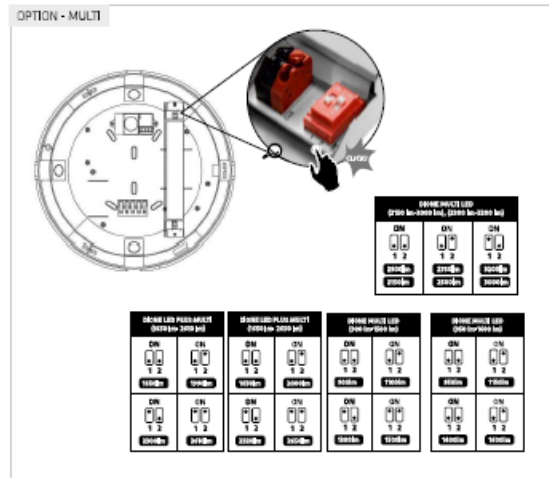

DIONE LED 30W 2800LM 840 IP65 RCR OPAL BIAŁY

Producent zastrzega sobie prawo do zmian w toku udoskonalenia produktów oraz do zmian konstrukcyjnych lub modernizacji w prezentowanym produkcie. Oprawa spełnia warunki dyrektywy unijnej ROHS 2001/65/UE. Karta techniczna produktu nie jest ofertą handlową. *Tolerancja parametru wynosi +/- 10%.

Ten produkt podlega zasadom recyklingu sprzętu elektrycznego i elektronicznego

Certyfikat CE

LUMINALIS Gabriela Treter
ul. Wiejska 32, 44-120 Pączyna

tel. +48 603-945-087

e-mail: sklep@luminalis.pl,

www.luminalis.pl (Pn-Pt, 8-16, sob. 8-13)