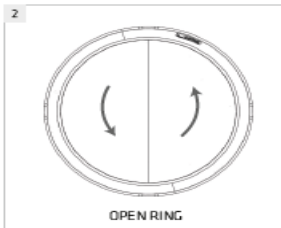

INSTRUKCJA MONTAŻU:

8
EM BATTERY
EM CABLE
EM ELECTRONICS
FIRST STEP
SECOND STEP
CLICK!

OPTION EM

N	—	N
Q	—	Q
L	—	L
L	—	L

OPTION DALI

DA+	—	DA+
DA-	—	DA-

OPTION CENTRAL TEST

GT1	—	GT1
GT2	—	GT2

EASY ASSEMBLY

9
CLOSE DIFFUSER