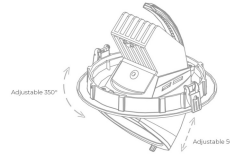

DOWNLIGHT QUNA A 957 37W 60° BLACK

LED	COB
Barwa światła	5700 [K] STANDARD
CRI	90
Strumień led chip	4254 [lm]
Strumień światła z oprawy	3403 [lm]
Zasilanie systemu	37 [W]
Wydajność oprawy oświetleniowej	92 [lm/W]
Kąt świecenia	60°
Sterowanie	ON/OFF
MacAdam	3 SDCM

Downlight LED

Oprawa typu downlight przeznaczona do montażu w sufitach podwieszanych. Obudowa oprawy wykonana ze stopów aluminium. Posiada szklaną przesłonę. Dostępna w kolorze białym, czarnym oraz na zamówienie istnieje możliwość lakierowania na dowolny kolor z palety RAL. Obudowa pozwala na regulację w dwóch płaszczyznach. Dostępne odbłyśniki w kątach 12, 24, 36 i 60 stopni. Maksymalna moc lampy to 37W.

OPRAWA

Waga	1,5 [kg]
Ochronność IP , IK , klasa	IP 20, IK 3,
Kolor oprawy	BLACK
Rodzaj przesłony	Glass
Napięcie zasilania	220-240V 50-60Hz

Uwaga: Wszystkie dane są wartościami typowymi. Tolerancja pomiarów +/-10%. Funkcje systemu mogą ulec zmianie wraz z ulepszeniami produktu ze względu na postęp techniczny.

OPCJE

kolor oprawy do wyboru z palety RAL - na zapytanie, przesłona antyodbleniowa "plaster miodu", możliwość sterowania mocą świecenia za pomocą systemu CASAMBI / DALI / PHASE CUT

Wygenerowano: 09.03.2023

+48 32 388 80 00

www.cora.pl
cora@cora.pl

Ulica: Ignatza Hakuby 18
41-914 Bytom, Polska