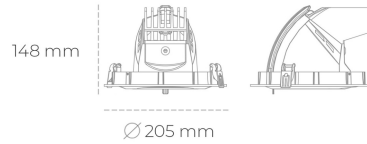

DOWNLIGHT QUNA A 957 37W 60° BLACK

LED	COB
Barwa światła	5700 [K] STANDARD
CRI	90
Strumień led chip	4254 [lm]
Strumień światła z oprawy	3403 [lm]
Zasilanie systemu	37 [W]
Wydajność oprawy oświetleniowej	92 [lm/W]
Kąt świecenia	60°
Sterowanie	ON/OFF
MacAdam	3 SDCM

Downlight LED

Oprawa typu downlight przeznaczona do montażu w sufitach podwieszanych. Obudowa oprawy wykonana ze stopów aluminium. Posiada szklaną przesłonę. Dostępna w kolorze białym, czarnym oraz na zamówienie istnieje możliwość lakierowania na dowolny kolor z palety RAL. Obudowa pozwala na regulację w dwóch płaszczyznach. Dostępne odbłyśniki w kątach 12, 24, 36 i 60 stopni. Maksymalna moc lampy to 37W.

OPRAWA

Waga	1,5 [kg]
Ochronność IP , IK , klasa	IP 20, IK 3,
Kolor oprawy	BLACK
Rodzaj przesłony	Glass
Napięcie zasilania	220-240V 50-60Hz

Uwaga: Wszystkie dane są wartościami typowymi. Tolerancja pomiarów +/-10%. Funkcje systemu mogą ulec zmianie wraz z ulepszeniami produktu ze względu na postęp techniczny.

OPCJE

kolor oprawy do wyboru z palety RAL - na zapytanie, przesłona antyodbleniowa "plaster miodu", możliwość sterowania mocą świecenia za pomocą systemu CASAMBI / DALI / PHASE CUT

Wygenerowano: 09.03.2023

+48 32 388 80 00

www.cora.pl
cora@cora.pl

Ulica: Ignatza Hakuby 18
41-914 Bytom, Polska